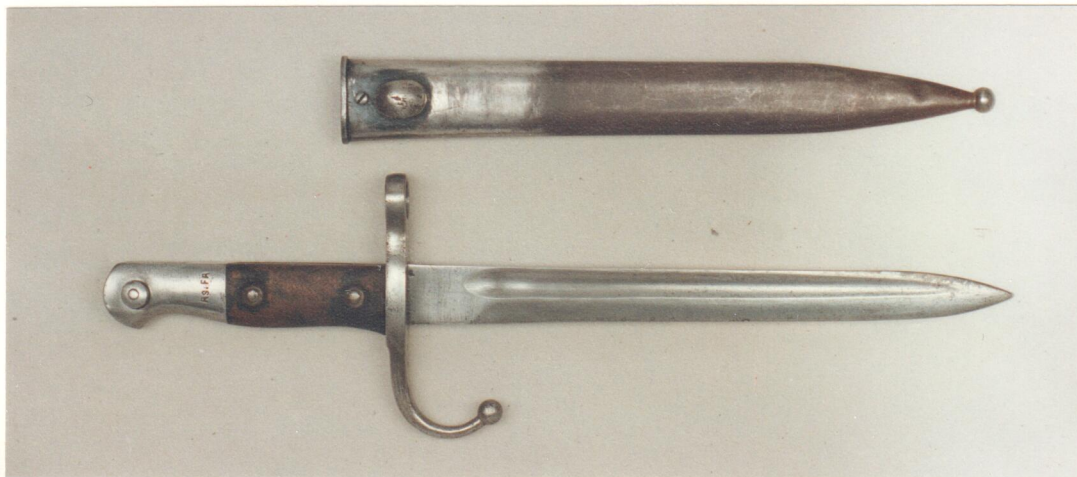

75

001

Süngü 1890 gekürzt

376 mm

- Land: Türkei
 Hersteller:
 Gewehr: M 1935 Kaliber 7,9 mm
 M 1890, M 1893, M 1903, Kaliber 7,65 mm
 Gesamtlänge d. B.: 376 mm
 Klingenlänge: 250 mm
 Klingebreite: 26 mm
 Klingendicke: 8 - 4,5 mm
 Klingentyp: einschneidig, gerade
 Klingenquerschnitt: leicht keilförmig
 Gefäß-Code: a 117 / b 18,5 / c 15,5 / d 83,8 / e 33 / f 99,7
 Parierstange: abwärts gebogen, in Kugel endend
 Griffschalen: Holz, 2 Nieten
 Knaufansatz: rechtwinklig gerade
 Haltenut: T a 5 / b 7,5 / c 11 / d 4
 Drücker: rechts, interne Feder
 Gewicht: 470 g 465
 Scheide: Stahl, ovaler Halteknopf