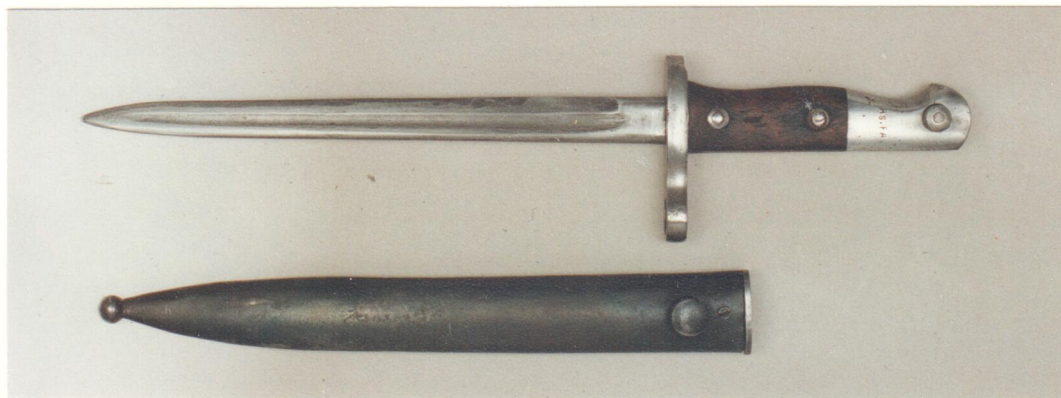

75

002

Süngü 1903 gekürzt

369 mm

Land: Türkei
 Hersteller: Weyersberg, Kirschbaum & Cie / Solingen
 Gewehr: M 1935 Kaliber 7,9 mm
 M 1890, M 1893, M 1903 Kaliber 7,65 mm
 Gesamtlänge d.B.: 369 mm
 Klingenlänge: 241 mm
 Klingenbreite: 19,7 mm
 Klingendicke: 8,6 mm
 Klingenquerschnitt: 
 Klingentrücken: rund, mit Marke Halbmond und Stern
 Gefäßcode: a 117 / b 19 / c 15,5 / d 83 / e 33 / f 99
 Parierstange: Haken entfernt
 Griffschalen: Holz, 2 Nieten
 Knaufansatz: rechtwinklig gerade
 Haltenut: T a 5 / b 7,3 / c 11 / d 4
 Drücker: rechts, interne Feder
 Gewicht: 430 g 425
 Scheide: Stahl, runder Halteknopf

Auf Parierstange links 21722
 Auf Griffschale links A
 Auf Knauf links 
 Auf Knauf rechts AS. FA
 Auf Parierstange Unterseite 

Bemerkung:

Siehe auch Nr. 468,

Literatur: 29 / 30 / 53