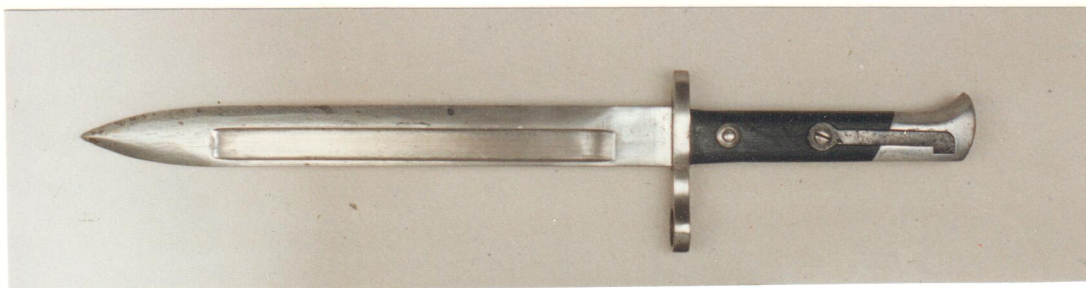

18
3.9

003

Süngü 1935

m. Blattfeder

371 mm

Land: Türkei
Hersteller: AS. FA
Gewehr: M 1935
Kaliber d.G.: 7,9 mm
Gesamtlänge d.B.: 371 mm
Klingenlänge: 245 mm
Klingenbreite: 25,5 mm
Klingendicke: 5,5 mm
Gefäßcode: a 117 / b 19,2 / c 15,5 / d 84 / e 33 / f 100
Griffschalen: Holz, links 2 Nieten, rechts 1 Niete + 1 Halte-
Schraube (für Blattfeder)
Knaufansatz: schräg
Haltenut: T a 6,5 / b 8,5 / c 10,5 / d 5
Drücker: links, Blattfeder
Gewicht: 410 g 405
Scheide: Stahl, ovaler Halteknopf

Knaufvariation zu Nr. 004

Auf Parierstange links: 21512

Auf Knauf links: AS. FA