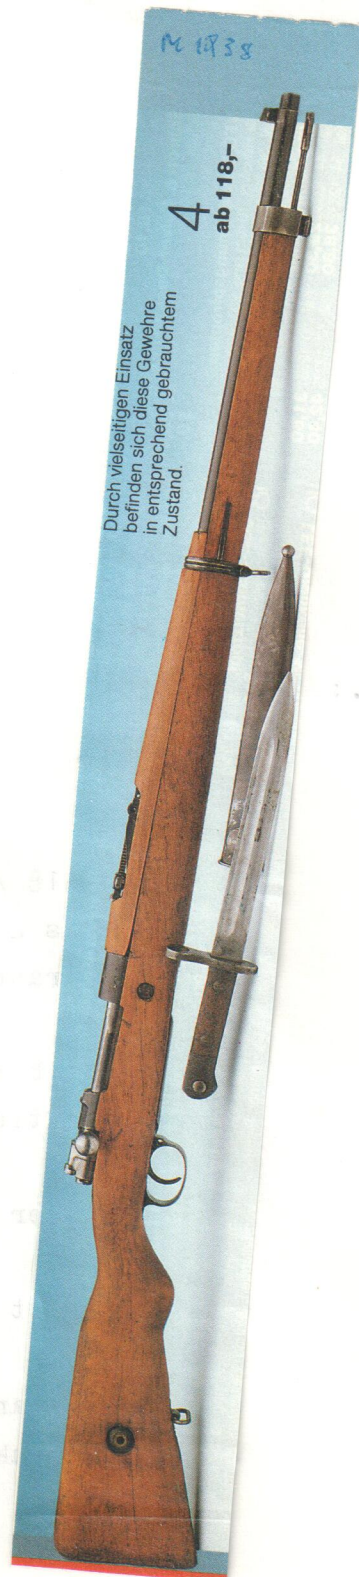

139

004

Süngü 1935

m. Blattfeder

373 mm

Land: Türkei
 Hersteller: AS. FA
 Gewehr: M 1935
 Kaliber d.G.: 7,9 mm
 Gesamtlänge d.B.: 373 mm
 Klingenlänge: 249 mm
 Klingenbreite: 25,4 mm
 Klingendicke: 5,3 mm
 Gefäßcode: a 116 / b 18 / c 15,5 / d 84 / e 33,5 / + 101,2
 Griffschalen: Holz, links 2 Nieten, rechts 1 Niete +
 1 Halteschraube (für Blattfeder)
 Knaufansatz: schräg
 Haltenut: T a 6,4 / b 8,2 / c 11 / d 5
 Drücker: links, Blattfeder
 Gewicht: 410 g ⁴⁰⁵
 Scheide: Stahl, runder Halteknopf

Unterscheidet sich von Nr. 003 durch Knauf-
form

Auf Parierstange links: 28816

Auf Knauf links: AS. FA

Bemerkung:

Literatur: