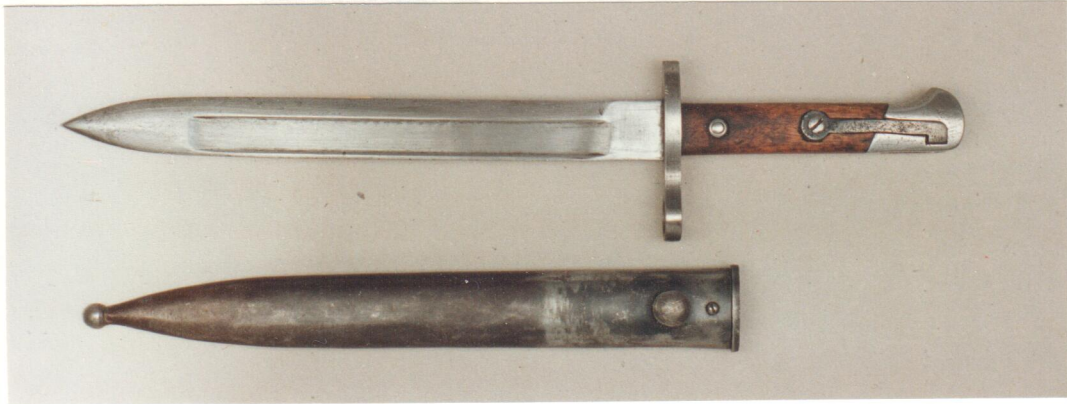

139

004

Süngü 1935

m. Blattfeder

373 mm

Land: Türkei
 Hersteller: AS. FA
 Gewehr: M 1935
 Kaliber d.G.: 7,9 mm
 Gesamtlänge d.B.: 373 mm
 Klingenlänge: 249 mm
 Klingenbreite: 25,4 mm
 Klingendicke: 5,3 mm
 Gefäßcode: a 116 / b 18 / c 15,5 / d 84 / e 33,5 / + 101,2
 Griffschalen: Holz, links 2 Nieten, rechts 1 Niete +
 1 Halteschraube (für Blattfeder)
 Knaufansatz: schräg
 Haltenut: T a 6,4 / b 8,2 / c 11 / d 5
 Drücker: links, Blattfeder
 Gewicht: 410 g ⁴⁰⁵
 Scheide: Stahl, runder Halteknopf

Unterscheidet sich von Nr. 003 durch Knauf-
form

Auf Parierstange links: 28816

Auf Knauf links: AS. FA

Bemerkung:

Literatur: