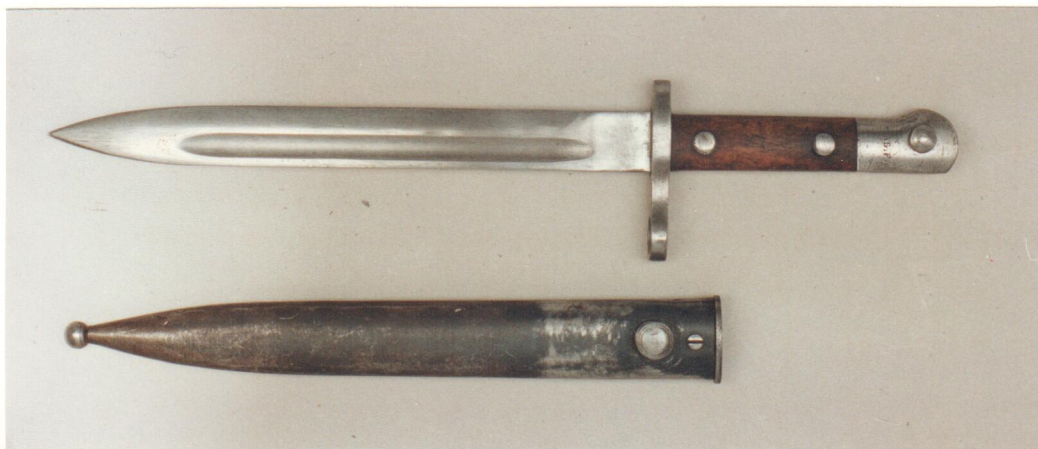

309

006

Süngü 1946 (?)

378 mm

Land: Türkei
 Hersteller: AS. FA
 Gewehr:
 Kaliber d.G.:
 Gesamtlänge d.B.: 378 mm
 Klingenlänge: 250 mm
 Klingebreite: 25,5 mm
 Klingendicke: 5,5 mm
 Gefäßcode: a 119 / b 19 / c 15,5 / d 85 / e 34,5 / f 100
 Griffschalen: Holz, 2 Durchgangsschrauben mit runden Schlitzmuttern
 Knaufansatz: rechtwinklig gerade
 Haltenut: T a 5,5 / b 7,5 / c 11,5 / d 4
 Drücker: rechts, interne Feder
 Gewicht: 440 g 435
 Scheide: Stahl, runder Halteknopf

Auf Knaufseite rechts: AS. FA

Auf Knaufseite links: 20241

Bemerkung:

Nach Kiesling handelt es sich um ein Süngü 1935, nach Watts & White um ein Süngü 1946. GegenKiesling spricht der rechts angebrachte Drücker. Siehe auch Nr. 007