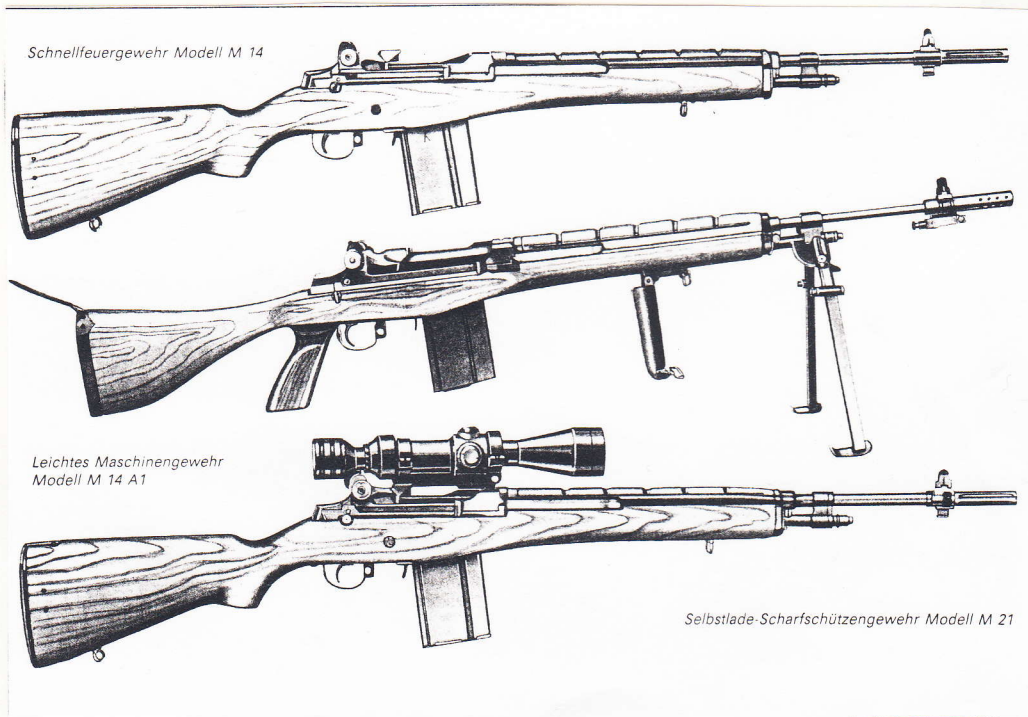

31

036

Messerbajonett M 6
Bayonet Knife M 6

1957

288 mm

Land: U S A
 Hersteller:
 Gewehr: M 14
 Kaliber d.G.: 7,62 mm
 Gesamtlänge d.B.: 288 mm
 Klingenlänge: 168 mm
 Klingenbreite: 22,4 mm
 Klingendicke: 4,8 mm
 Klingentyp: am. " 1 1/2 Schneide"
 Gefäßcode: a 114,5 / b - / c 18,3 / d 69,4 / e 45 / f 88
 Griffschalen: Plastik, 2 Durchgangsschrauben
 Knaufansatz: gerade, Knaufplatte angenietet
 Haltenut: T a 5,6 / b 6 / c 10 / d 3
 Drücker: Hebelsystem ähnlich Krag
 Gewicht: 320 g 315
 Scheide: U S M8 A1

Parierstange Unterseite: U.S. M 6
 unleserliche qua-
 dratische Marke

Bemerkung:

Vollautomat M 14: Ges.-Lg.: 1120; Lauflg.: 559 mm; 4 Züge rechtsdrehend;
Patrone: 7,62 x 51; Vo= 855 m/s; Gewicht: 4,39 Kg; 20-Schüssiges Magazin;