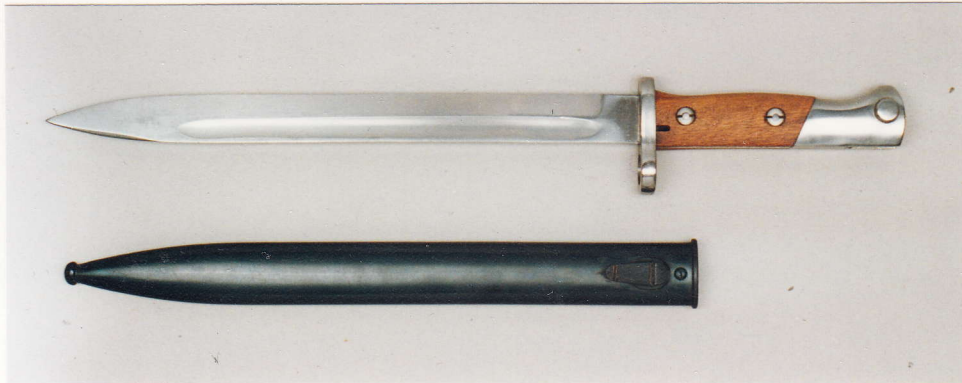

15

046

Messerbajonett Mauser Export M 1935

432 mm

Land: Brasilien
Hersteller: unbek. dtsh.
Gewehr: Mauser 1935
Kaliber d.G.: 7,65 mm (?)
Gesamtlänge d.B.: 432 mm
Klingenlänge: 300 mm
Klingenbreite: 25 mm
Klingendicke: 5,4 mm
Gefäßcode: a 125 / b 3 / c 15,5 / d 96,5 / e 28 / f 112,3
Griffschalen: Holz, 2 Schraubbolzen m. Schlitzmuttern
Knaufansatz: schräg
Haltenut: OT a 5 / b 12 / c 11 / d 4
Drücker: rechts, interne Feder
Gewicht: 430 g 425
Scheide: Stahl, dtsh. Tragehaken