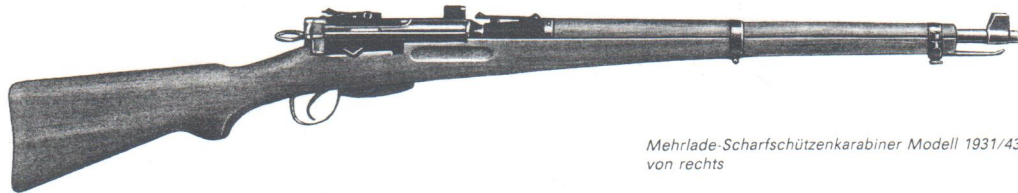

04

083

Dolchbajonett Schmidt-Rubin M 1918/1931

430 mm

Land: Schweiz  
 Hersteller: Elsener Schwyz  
 Gewehr: Schmidt-Rubin Karabiner 31, 11  
 Kaliber d.G.: 7,45 mm  
 Gesamtlänge d.B.: 430 mm  
 Klingenlänge: 300 mm  
 Klingenbreite: 27 mm  
 Klingendicke: 6 mm  
 Klingentyp: 2-schneidige Dolchklinge  
 Gefäßcode: a 123 / b 17 / c 14 / d 75 / e 46 / f 89,2  
 Griffschalen: Holz, 2 Durchgangsnieten, glatt  
 Knaufansatz: leicht schräg  
 Haltenut: T a 6 / b 6 / c 11 / d 3,2  
 Drücker: links, interne Feder  
 Gewicht: 510 g 500  
 Scheide: Stahl, Trageöse mit Lederriemchen

Ricasso rechts: ELSENER SCHWYZ  
 Parierstange Unterseite: Kreuz  
 Parierstange rechts: 940237  
 Scheidenknopf: Kreuz

Bemerkung:

Siehe auch Nr. 081, 082, 084

Repetiergewehr Schmidt-Rubin M 1931: Ges.-Lg.: 1107; Lauflg.: 652 mm;  
integriertes 5-Schuß-Magazin; 4 Züge rechtsdrehend; Kaliber: 7,5 x 55,5 mm;  
Vo= 780 m/s; Gewicht: 3,98 Kg;

Mehrladekarabiner Modell 1931  
von links

Mehrladekarabiner Modell 1931  
von rechts

Mehrlade-Scharfschützenkarabiner Modell 1931/43  
von links

Mehrlade-Scharfschützenkarabiner Modell 1931/43  
von rechts