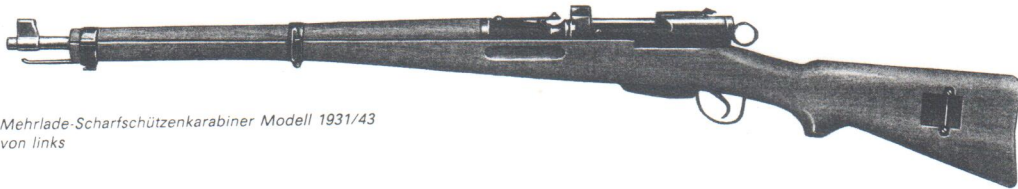

04

083

Dolchbajonett Schmidt-Rubin M 1918/1931

430 mm

Land: Schweiz  
 Hersteller: Elsener Schwyz  
 Gewehr: Schmidt-Rubin Karabiner 31, 11  
 Kaliber d.G.: 7,45 mm  
 Gesamtlänge d.B.: 430 mm  
 Klingenlänge: 300 mm  
 Klingenbreite: 27 mm  
 Klingendicke: 6 mm  
 Klingentyp: 2-schneidige Dolchklinge  
 Gefäßcode: a 123 / b 17 / c 14 / d 75 / e 46 / f 89,2  
 Griffschalen: Holz, 2 Durchgangsnieten, glatt  
 Knaufansatz: leicht schräg  
 Haltenut: T a 6 / b 6 / c 11 / d 3,2  
 Drücker: links, interne Feder  
 Gewicht: 510 g 500  
 Scheide: Stahl, Trageöse mit Lederriemchen

Ricasso rechts: ELSENER SCHWYZ  
 Parierstange Unterseite: Kreuz  
 Parierstange rechts: 940237  
 Scheidenknopf: Kreuz

Bemerkung:

Siehe auch Nr. 081, 082, 084

Repetiergewehr Schmidt-Rubin M 1931: Ges.-Lg.: 1107; Lauflg.: 652 mm;  
integriertes 5-Schuß-Magazin; 4 Züge rechtsdrehend; Kaliber: 7,5 x 55,5 mm;  
Vo= 780 m/s; Gewicht: 3,98 Kg;

Mehrladekarabiner Modell 1931  
von links

Mehrladekarabiner Modell 1931  
von rechts

Mehrlade-Scharfschützenkarabiner Modell 1931/43  
von links

Mehrlade-Scharfschützenkarabiner Modell 1931/43  
von rechts