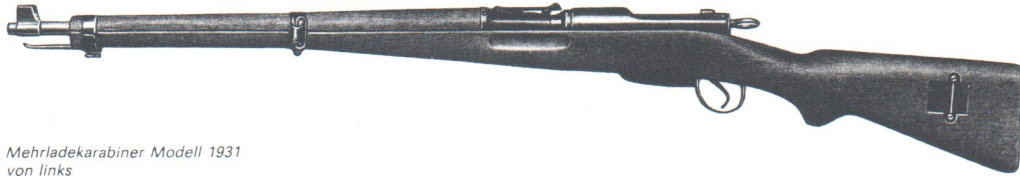

04

083

Dolchbajonett Schmidt-Rubin M 1918/1931

430 mm

Land: Schweiz  
 Hersteller: Elsener Schwyz  
 Gewehr: Schmidt-Rubin Karabiner 31, 11  
 Kaliber d.G.: 7,45 mm  
 Gesamtlänge d.B.: 430 mm  
 Klingenlänge: 300 mm  
 Klingenbreite: 27 mm  
 Klingendicke: 6 mm  
 Klingentyp: 2-schneidige Dolchklinge  
 Gefäßcode: a 123 / b 17 / c 14 / d 75 / e 46 / f 89,2  
 Griffschalen: Holz, 2 Durchgangsnieten, glatt  
 Knaufansatz: leicht schräg  
 Haltenut: T a 6 / b 6 / c 11 / d 3,2  
 Drücker: links, interne Feder  
 Gewicht: 510 g 500  
 Scheide: Stahl, Trageöse mit Lederriemchen

Ricasso rechts: ELSENER SCHWYZ  
 Parierstange Unterseite: Kreuz  
 Parierstange rechts: 940237  
 Scheidenknopf: Kreuz

Bemerkung:

Siehe auch Nr. 081, 082, 084

Repetiergewehr Schmidt-Rubin M 1931: Ges.-Lg.: 1107; Lauflg.: 652 mm;  
integriertes 5-Schuß-Magazin; 4 Züge rechtsdrehend; Kaliber: 7,5 x 55,5 mm;  
Vo= 780 m/s; Gewicht: 3,98 Kg;