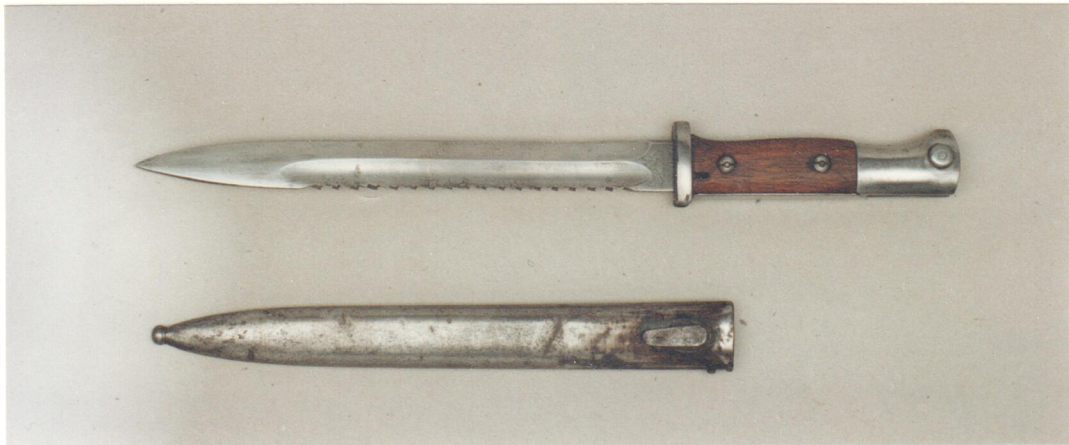

05

099

Seitengewehr S 84/98 mit Sägerücken

Ausf. 2

385 mm

Land: Deutschland
 Hersteller: BAYARD, GOTTLIEB HAMMESFAHR / SOLINGEN FOCHE
 Gewehr: Gew. 98 usw.
 Kaliber d.G.: 7,92 mm
 Gesamtlänge d.B.: 385 mm
 Klingenlänge: 250 mm
 Klingenbreite: 24,7 mm
 Klingendicke: 5,5 mm
 Klingenrücken: Säge
 Gefäßcode: a 126 / b - / c - / d 83 / e 42 / f 113,4
 Griffschalen: Holz, 2 Schraubbolzen m. Schlitzmuttern
 Knaufansatz: rechtwinklig gerade
 Haltenut: OT a 5,3 / b 11,5 / c 11 / d 3,5
 Drücker: rechts, interne Feder
 Gewicht: 370 g ✓
 Scheide: Stahl, Tragehaken, WK-I-Ausf.

Ricasso links: GOTTLIEB HAMMESFAHR
 SOLINGEN FOCH und Pyramide
 22

Ricasso rechts: Bayardmarke und BAYARD

Klingenrücken: W 17, Kontrollmarke

Knauf links: Kontrollmarke

Scheidenhaken: ←←←

Die gesamte Waffe ist blank, das Feuerschutzblech reicht über die gesamte Griffbreite