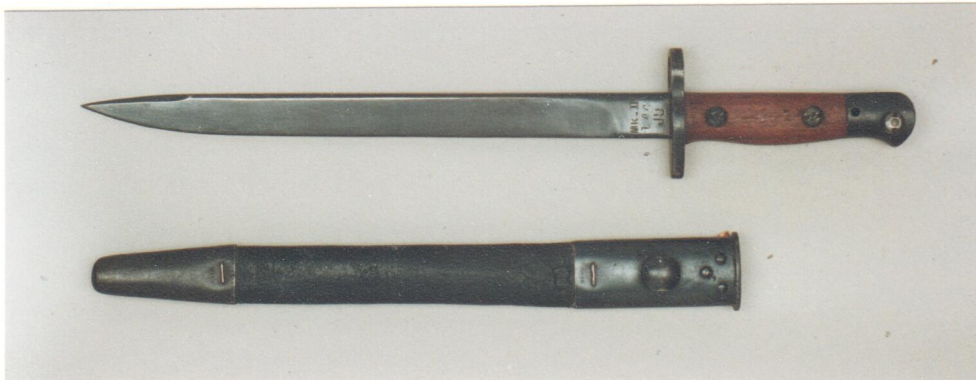

11

127

Bajonett No. 1 Mk II\*  
(Ind. No. 1 Mk II/I)

1943

420 mm

Land: Indien  
 Hersteller: J U. (Unbekannter Hersteller!)  
 Gewehr: SMLE Rifle No. 1  
 Kaliber d.G.: .303" (7,7 mm)  
 Gesamtlänge d.B.: 420 mm  
 Klingenlänge: 300 mm  
 Klingenbreite: 23,4 mm  
 Klingendicke: 6,6 mm  
 Hohlkehle: keine  
 Klingenrücken: abgerundet  
 Gefäßcode: a 115 / b 2 / c 16,6 / d 84,5 / e 29,5 / f 88,8  
 Grifschalen: Holz, 2 Durchgangsschrauben m. Schlitzmuttern  
 Knaufansatz: rechtwinklig gerade  
 Haltenut: T a 7 / b 10 / c 10,3 / d 5,5  
 Drücker: links, interne Feder  
 Gewicht: 440 g 430  
 Scheide: Leder, Stahlbeschläge, runder Trageknopf

Ricasso links: MK-II\*, I 44, J U.  
 Ricasso rechts: SA  
 Mundblech: 76  
 Scheidenort: 1113