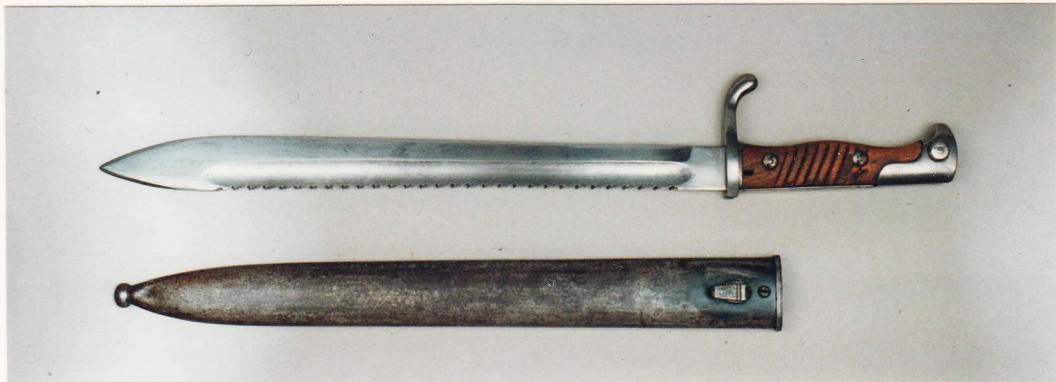

06

186

Seitengewehr 98/05 neue Art Säge

496 mm

S 98/05 n.A.S.

Land: Deutschland
 Hersteller: WEYERSBERG, KIRSCHBAUM & C^{IE} SOLINGEN
 Gewehr: Schußwaffen 98
 Kaliber d.G.: 7,92 mm
 Gesamtlänge d.B.: 496 mm
 Klingenlänge: 364 mm
 Klingenbreite: 26/32,5 mm
 Klingendicke: 6,6 mm
 Klingenrücken: Säge
 Gefäßcode: a 126 / b - / c - / d 82,5 / e 44 / f 111,7
 Griffschalen: Holz, 2 Schraubbolzen m. Schlitzmuttern,
 Feuerschutzblech
 Knaufansatz: geschwungen
 Haltenut: OT a 5 / b 11,7 / c 11,3 / d 4
 Drücker: rechts, interne Feder
 Gewicht: 510 g 515
 Scheide: Stahl, Tragehaken

Ricasso links: Hersteller wie oben

Klingenrücken: Krone üb. W üb. 15, Kontr.Mk.

Kontrollmarken auf: Knauf links 2x, Parier-
 stange Unterseite, Ortknopf, Scheiden-
 mund

Klinge Unterseite: 2

Bemerkung:

Siehe auch Nr.188, 187, 413, 182, 135, 184, 279, 149