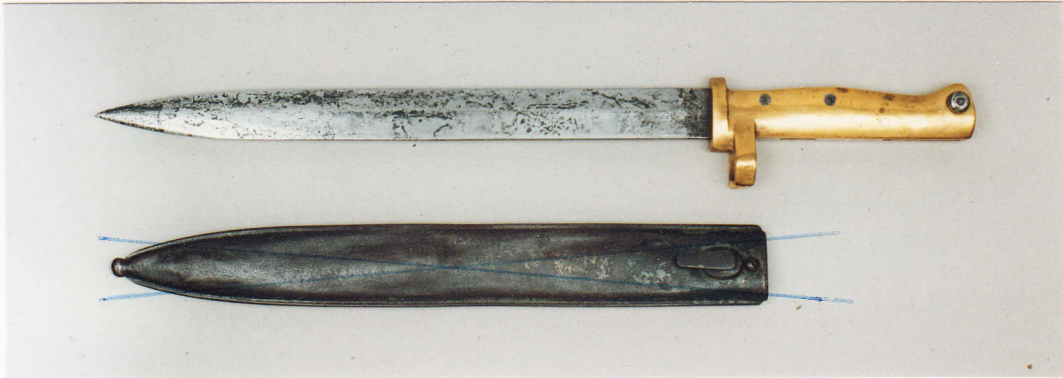

05

250

Aushilfsseitengewehr S 88/98

443 mm

Land: Deutschland
 Hersteller:
 Gewehr: Gew.88, Gew.98
 Kaliber d.G.: 7,92 mm
 Gesamtlänge d.B.: 443 mm
 Klingenlänge: 310 mm
 Klingenbreite: 26 mm
 Klingendicke: 4,8 mm
 Hohlkehle: keine
 Gefäßcode: a 133 ab Klinge / b 4,5 / c 17,5 / d 65 /
 e 45,5 / f 98,6
 Parierstange: angegossene Klauen mit 1 Durchmesser
 Griff: hohler Messingguß, Durchbruch im Rücken
 Haltenut: OT a 5,5 / b 12 / c 11,2 / d 3,8
 Drücker: rechts, interne Feder
 Gewicht: 570 g 565
 Scheide: Ersatzscheide m. Rückenfalz, Tagehaken,
 2 Ziernuten frontseitig,
 Keine Marken