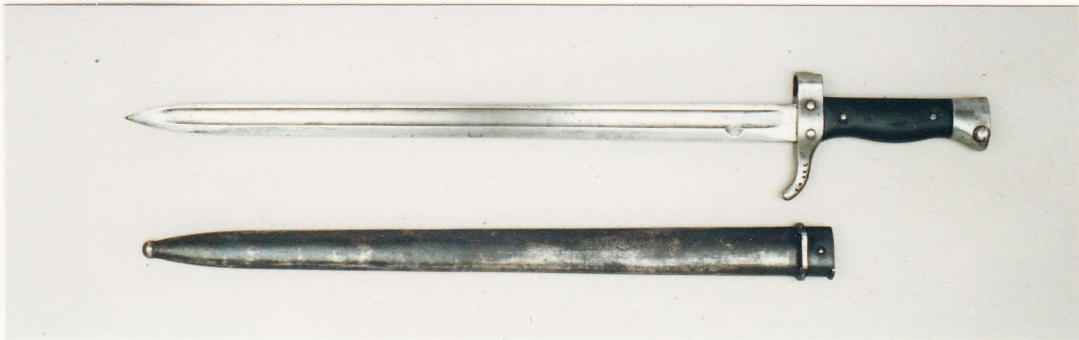

12

274

Säbelbajonett Berthier-Mannlicher M 1892
Sabre-baionette Mle 92

515 mm

Land: Frankreich
 Hersteller:
 Gewehr: Mousqueton d'artillerie modèle 92 und 92/17
 Kaliber d.G.: 8 mm
 Gesamtlänge d.B.: 515 mm
 Klingenlänge: 400 mm
 Klingenbreite: 23 mm
 Klingendicke: 8 mm
 Klinge: blank
 Hohlkehle: am Klingentrücken 155 mm ab Spitze
 Gefäßcode: a 99 / b - / c 12,9 / d - / e - / + -
 Parierstange: gekürzt, schmaler Lauftring
 Griffschalen: Hartgummi, 2 Durchgangsnieten
 Knaufansatz: rechtwinklig gerade
 Arretierung: Bohrung 10 Ø x 11 in Knaufstirnseite,
 Drücker links, interne Feder
 Gewicht: 450 g 445
 Scheide: Stahl, Trageöse

Parierstange links: 10415

Ricasso rechts:

Scheide:

E 1824

Bemerkung:

Auch mit Mousqueton Mle 16 und 16/27 verwendet

Diese Waffen wurden u.a. auch von Jugoslawien und Polen (WZ 92) geführt

Siehe auch Nr. 200, 202, 576, 580, 581,