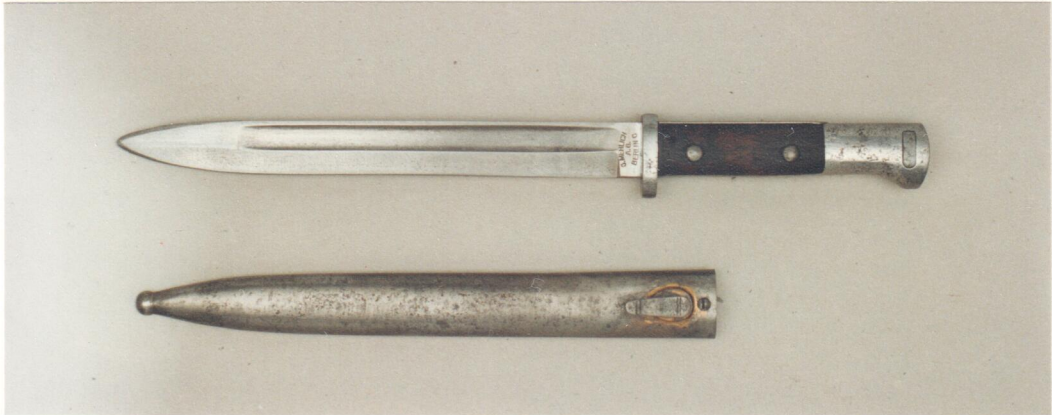

05

305

Seitengewehr S 84/98 Ausf. 2

380 mm

Land: Deutschland  
 Hersteller: J.MEHLICH A.G. BERLIN C  
 Gewehr: Gew. 98, Karabiner 98 a, az  
 Kaliber d.G.: 7,92 mm  
 Gesamtlänge d.B.: 380 mm  
 Klingenlänge: 245 mm  
 Klingenbreite: 26,3 mm  
 Klingendicke: 6,4 mm  
 Gefäßcode: a 125,5 / b - / c - / d 83,5 / e 42,7 / f 113,4  
 Griffschalen: Holz, 2 Schraubbolzen m. Schlitzmuttern  
 Knaufansatz: rechtwinklig gerade  
 Haltenut: OT a 5 / b 11,6 / c 11 / d 3,8  
 Drücker: rechts, interne Feder  
 Gewicht: 390 g ✓  
 Scheide: Stahl, Tragehaken, WK-I-Ausf.

Ricasso links: J.MEHLICH A.G. BERLIN C

Klingenrücken: W 15, Kontrollmarke

Knauf links: Kontrollmarke

Die gesamte Waffe ist blank, das Feuerschutzblech reicht über die gesamte Griffbreite

Bemerkung:

Mehlich-Bajonette zeichnen sich durch einige leichte Verschiedenheiten im Gefäßaufbau, durch Reinigungslöcher anstelle der sonst üblichen Schlitzlöcher in den Griffschalen sowie durch breite Hohlbahnen in der Klinge aus