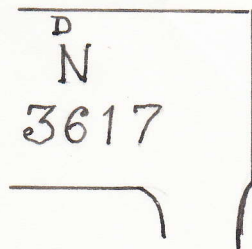

Code: B/1 IV a 8 1

Land: Belgien

Hersteller:

Gewehr: Hinterlader Albini Brändlin M 1857
(68 / 73 ?)

Kaliber d.G.: 11 mm

Gesamtlänge d.B.: 530 mm

Klingenlänge: 450 mm

Klingenbreite: 23 mm

Klingendicke: 11 mm

Klingenquerschnitt: 

Tüllenlänge: 68 mm

Tüllen-Innen-Ø: 16,5 mm

Tüllen-Außen-Ø: 20,7 mm

Bajonettarm: 39 mm ○

Befestigungsart: Tülle mit 2-fach gebrochenem Gang, Sperring

Gewicht: 295 g 300

Scheide: SW Leder mit eingebundener Ortspitze. Auf Körper Krone üb. FL, WS Mundleder / Riemen

Bemerkung:

Siehe dazu auch Nr. 342.

Literatur: 30 / 42 / 53