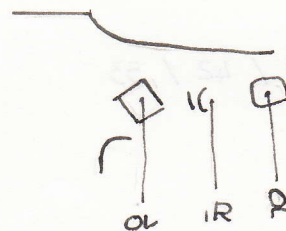

Code: B/1 IV a 8 1

Land: Belgien

Hersteller:

Gewehr: Hinterlader Albini Brändlin M 1857
(68 / 73 ?)

Kaliber d.G.: 11 mm

Gesamtlänge d.B.: 530 mm

Klingenlänge: 450 mm

Klingenbreite: 23 mm

Klingendicke: 11 mm

Klingenquerschnitt: 

Tüllenlänge: 68 mm

Tüllen-Innen-Ø: 16,5 mm

Tüllen-Außen-Ø: 20,7 mm

Bajonettarm: 39 mm ○

Befestigungsart: Tülle mit 2-fach gebrochenem Gang, Sperring

Gewicht: 295 g 300

Scheide: SW Leder mit eingebundener Ortspitze. Auf Körper Krone üb. FL, WS Mundleder / Riemen

Bemerkung:

Siehe dazu auch Nr. 342.

Literatur: 30 / 42 / 53