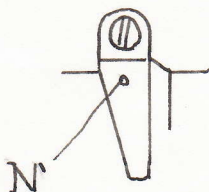

Code: B/1 IV a 8 1

Land: Belgien

Hersteller:

Gewehr: Hinterlader Albini Brändlin M 1857
(68 / 73 ?)

Kaliber d.G.: 11 mm

Gesamtlänge d.B.: 530 mm

Klingenlänge: 450 mm

Klingenbreite: 23 mm

Klingendicke: 11 mm

Klingenquerschnitt: 

Tüllenlänge: 68 mm

Tüllen-Innen-Ø: 16,5 mm

Tüllen-Außen-Ø: 20,7 mm

Bajonettarm: 39 mm ○

Befestigungsart: Tülle mit 2-fach gebrochenem Gang, Sperring

Gewicht: 295 g 300

Scheide: SW Leder mit eingebundener Ortspitze. Auf Körper Krone üb. FL, WS Mundleder / Riemen

Bemerkung:

Siehe dazu auch Nr. 342.

Literatur: 30 / 42 / 53