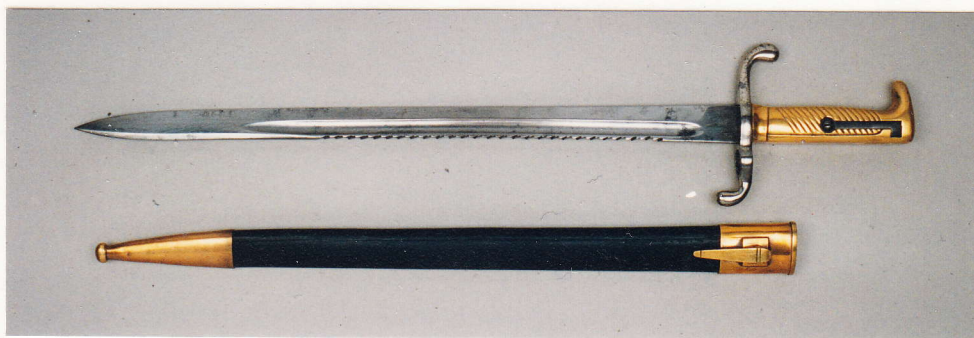

21

351

Infanterie-Seitengewehr M 71 mit Sägerücken

598 mm

Land: Deutschland
 Hersteller: Kirschbaum & Co, Solingen
 Gewehr: Infanterie-Gewehr M 71, Gewehr M 88
 Kaliber d.G.: 11 mm 7,92 mm
 Gesamtlänge d.B.: 598 mm
 Klingenlänge: 472 mm
 Klingenbreite: 28 mm
 Klingendicke: 7,5 mm
 Klingenrücken: Säge
 Gefäßcode: a 107 / b 5 / c 17 / d 83 / e 34 / f 98,3
 Parierstange: S-förmig bewegt
 Griff: Messing, rechte Seite 17 Schrägrillen, linke Seite glatt, 1 Durchgangsschraube
 Haltenut: T a 5 / b 7,5 / c 11 / d 3,5
 Drücker: links, Blattfeder (verschraubt)
 Gewicht: 650 g ✓
 Scheide: Leder, Messingbeschläge, Tragehaken
 Ricasso rechts: Ritterkopf

Bemerkung:

Es handelt sich hier um ein Eigentumsstück in ordnungsgemäßer Ausführung.
Parierstange vernickelt