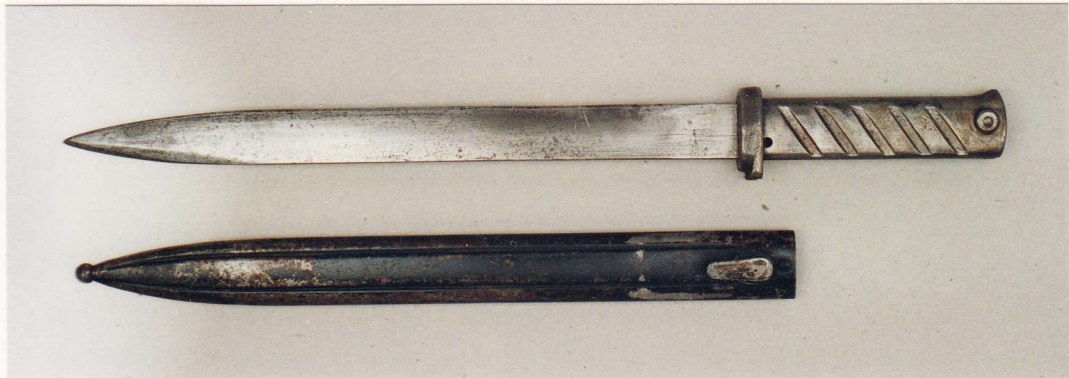

06

355

Aushilfsseitengewehr 98

440 mm

Land: Deutschland

Hersteller:

Gewehr: Gew.98

Kaliber d.G.: 7,92 mm

Gesamtlänge d.B.: 440 mm

Klingenlänge: 315 mm

Klingenbreite: 26 mm

Klingendicke: 6 mm

Hohlkehle: keine

Gefäßcode: a 113,5 / b 3 / c - / d 70 / e 43,5 / f 101,1

Parierstück: massiv, halbrunde Ausnehmung zum Lauf

Griffschalen: 2 Blechprägeteile, verschweißt, je 5 eingefräste Griffrippen

Haltenut: OT a 5,4 / b 11 / c 10,8 / d 3,5

Drücker: rechts, interne Feder

Gewicht: 590 g ✓

Scheide: Stahl, Tragehaken, 2 Längsrillen