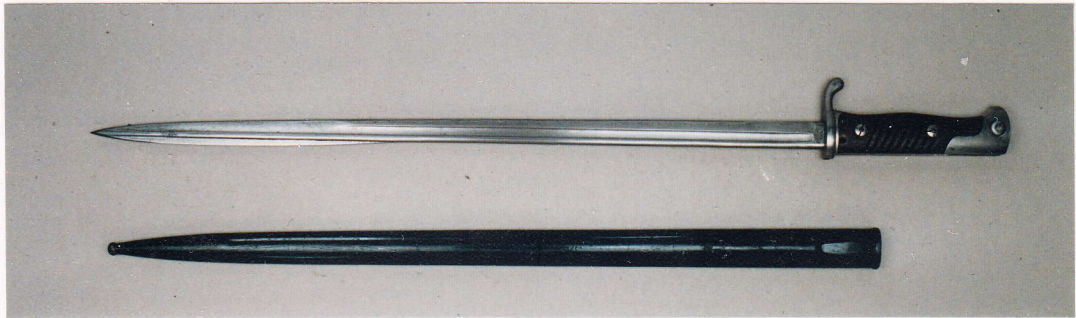

377

Infanterie-Seitengewehr 98 neuer Art

655 mm

S 98 n.A.

Land: Deutschland
 Hersteller: V.C.Schilling, Suhl
 Gewehr: Gew.98, Schußwaffen 98
 Kaliber d.G.: 7,92 mm
 Gesamtlänge d.B.: 655 mm
 Klingenlänge: 523 mm
 Klingenbreite: 20 mm
 Klingendicke: 6,5 mm
 Klinge: Stechrückenklinge mit Schör
 Gefäßcode: a 126 / b 2 / c - / d 83 / e 41,5 / + 112,6
 Griffschalen: Holz, 2 Schraubbolzen m. Schlitzmuttern
 Knaufansatz: geschwungen
 Haltenut: OT a 5 / b 12 / c 10,7 / d 3,6
 Drücker: rechts, interne Feder
 Gewicht: 460 g 455
 Scheide: Stahl, je 2 Längsrillen, Abschlußkugel,
 Deckplatte, Tragehaken

Ricasso rechts: V.C.SCHILLING halbrund über
SUHL

Klingenrücken: Krone üb. W üb. 07, Kontr.Mk.

Knauf oben: Kontr.Mk.

Knauf links: Kontr.Mk. (2x)

Parierstange unten: Kontr.Mk.

Bemerkung:

Siehe auch Nr. 125, 130, 183, 374, 448,