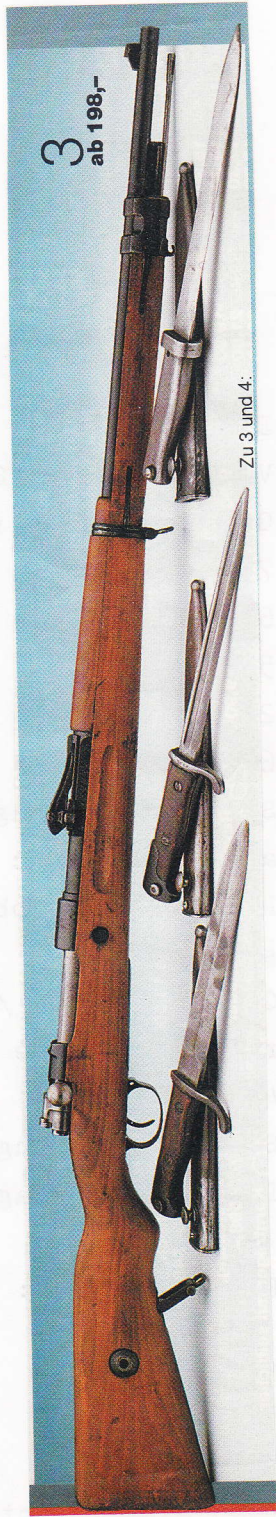

377

Infanterie-Seitengewehr 98 neuer Art

655 mm

S 98 n.A.

Land: Deutschland
 Hersteller: V.C.Schilling, Suhl
 Gewehr: Gew.98, Schußwaffen 98
 Kaliber d.G.: 7,92 mm
 Gesamtlänge d.B.: 655 mm
 Klingenlänge: 523 mm
 Klingenbreite: 20 mm
 Klingendicke: 6,5 mm
 Klinge: Stechrückenklinge mit Schör
 Gefäßcode: a 126 / b 2 / c - / d 83 / e 41,5 / + 112,6
 Griffschalen: Holz, 2 Schraubbolzen m. Schlitzmuttern
 Knaufansatz: geschwungen
 Haltenut: OT a 5 / b 12 / c 10,7 / d 3,6
 Drücker: rechts, interne Feder
 Gewicht: 460 g 455
 Scheide: Stahl, je 2 Längsrillen, Abschlußkugel,
 Deckplatte, Tragehaken

Ricasso rechts: V.C.SCHILLING halbrund über
SUHL

Klingenrücken: Krone üb. W üb. 07, Kontr.Mk.

Knauf oben: Kontr.Mk.

Knauf links: Kontr.Mk. (2x)

Parierstange unten: Kontr.Mk.

Bemerkung:

Siehe auch Nr. 125, 130, 183, 374, 448,

Literatur: 2 / 7 / 9 / 10 / 13 / 14a / 12 / 29 / 30 / 42 / 47a / 53 / 54 / 52

63/67