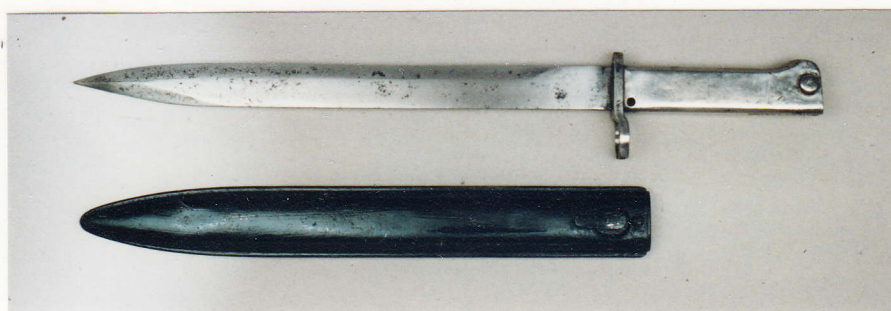

01

390

Aushilfsseitengewehr S 88/98

432 mm

Land: Deutschland

Hersteller:

Gewehr: Gew.98, Gew.88,

Kaliber d.G.: 7,92 mm

Gesamtlänge d.B.: 432 mm

Klingenlänge: 312 mm

Klingenbreite: 26 mm

Klingendicke: 5,1 mm

Klingenrücken: abgerundet

Hohlkehle: keine

Gefäßcode: a 115 / b 4 / c 17,7 / d 73 / e 42 / f 103,2

Parierstange: Stanzteil, Klaue abgekröpft

Griffschale: U-förmig gebogenes Blechteil

Haltenut: OT a 5,1 / b 11 / c 11,8 / d 3,6

Drücker: rechts, interne Feder

Gewicht: 520 g 525

Scheide: gefalzte Blechscheide (FAG), Tragehaken, Ort abgerundet

Klingenrücken: Kontrollmarke