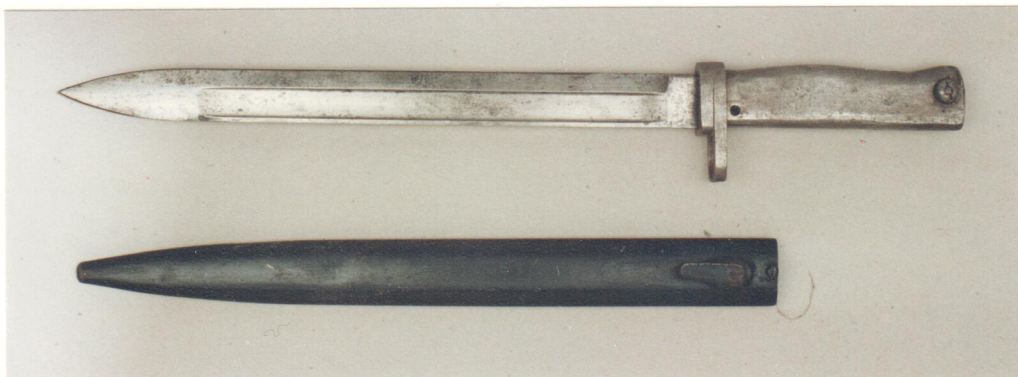

12

391

Aushilfsseitengewehr 88/98

422 mm

Land: Deutschland

Hersteller:

Gewehr: Gewehr M 1888, Gewehr 1898

Kaliber d.G.: 7,92 mm

Gesamtlänge d.B.: 422 mm

Klingenlänge: 298 mm

Klingenbreite: 26 mm

Klingendicke: 6 mm

Klingentyp: belg. M 89 Garde Civique

Gefäßcode: a 112 / b 3 / c 17 max / d 70 / e 44,5 / f 100

Parierstück: 2-teilig, Klaue mit 2 Durchmessern

Griff: 2 Blechprägehälften, verschweißt

Haltenut: OT a 6 / b 11 / c 11 / d 4

Drücker: rechts, interne Feder

Gewicht: 450 g 445

Scheide: Stahl, Tragehaken, abgerundeter Ort, schwarz gestrichen, blaue Lackspuren

Klingenrücken: dtsh. Kontrollmarke (2x)

Handwritten notes, possibly bleed-through from the reverse side of the page. The text is mirrored and difficult to decipher, but appears to contain technical or scientific information.