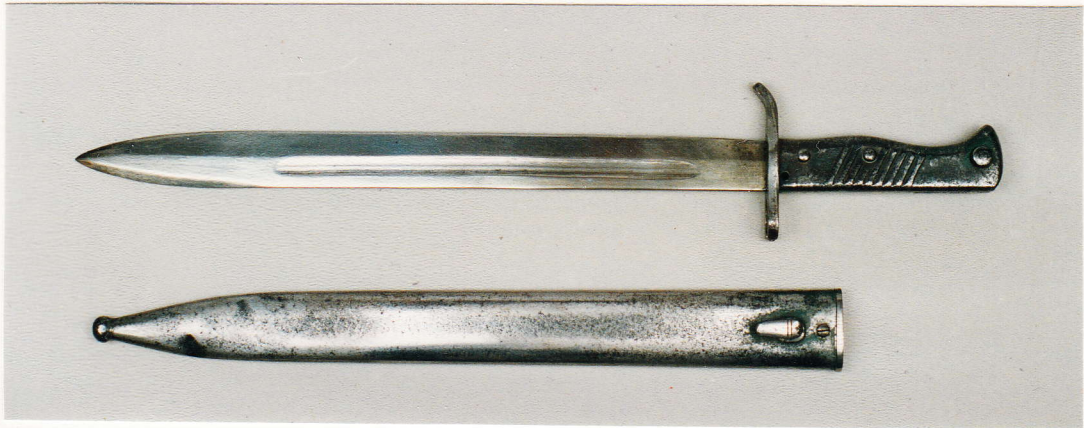

20

447

Aushilfsseitengewehr 88/98
(ähnl. SG 98/05)

472 mm

Land: Deutschland

Hersteller:

Gewehr: Schußwaffen 88 und 98

Kaliber d.G.: 7,92 mm

Gesamtlänge d.B.: 472 mm

Klingenlänge: 358 mm

Klingenbreite: 26,7 mm

Klingendicke: 4,4 mm

Klingentyp: ähnl. 98/05, doch parallele Seiten

Gefäßcode: a 113,4 / b 3 / c - 17,3 / d 68,1 / e 44 / f 99,5

Griff: Eisenvollguß, Klauen für 2 Durchmesser

Haltenut: OT a 5,2 / b 10,4 / c 11,2 / d 3,9

Drücker: rechts, interne Feder

Gewicht: 550 g 555

Scheide: Stahl, Tragehaken, Deckplatte

Klingenrücken: Kontrollmarke

Knauf rechts: S (liegend)

Knauf links: M

Deckplatte Scheide: Kontrollmarke (2 mal)