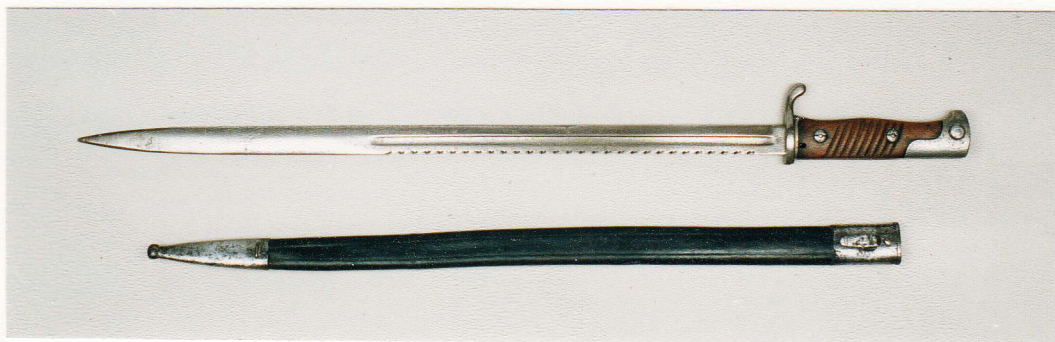

20

448

Seitengewehr 98 n.A.S.

651 mm

Land: Deutschland  
Hersteller: ERFURT  
Gewehr: Gewehr 98  
Kaliber d.G.: 7,92 mm  
Gesamtlänge d.B.: 651 mm  
Klingenlänge: 591 mm  
Klingenbreite: 21,8 mm  
Klingendicke: 6,2 mm  
Klingenrücken: Säge  
Gefäßcode: a 125,4 / b 2 / c - / d 82,6 / e 42,3 / f 113,2  
Griffschalen: Holz, 2 Schraubbolzen m. Schlitzmuttern  
Knaufansatz: geschwungen  
Haltenut: OT a 5 / b 11,5 / c 10,9 / d 3,6  
Drücker: rechts, interne Feder  
Gewicht: 485 g 475  
Scheide: Leder, Stahlbeschläge, Tragehaken

Ricasso rechts: Krone über ERFURT  
Klingenrücken: Krone über W über 04  
über Kontrollmarke  
Knauf links: Kontrollmarke ( 2 mal )  
Parierstangenunterseite: Kontrollmarke  
Heft links: J + L 73 S (liegend)