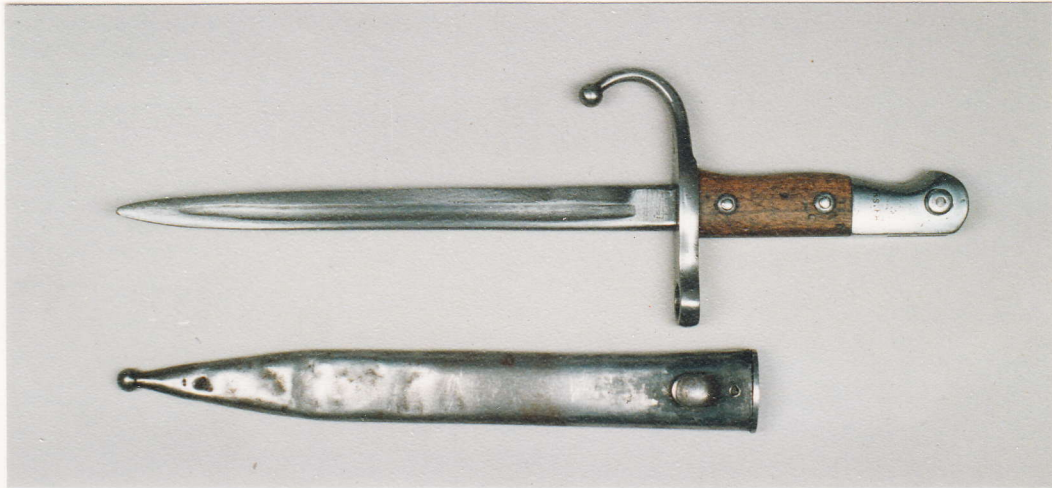

75

468

Süngü 1903 gekürzt

363 mm

Land: Türkei
 Hersteller: Weyersberg, Kirschbaum & Co, Solingen
 Gewehr: M 1935, Kaliber 7,92 mm
 M 1890, M 1893, M 1903, Kaliber 7,65 mm
 Gesamtlänge d.B.: 363 mm
 Klingenlänge: 236 mm
 Klingebreite: 20 mm
 Klingendicke: 8,9 mm
 Klingenquerschnitt: 
 Klingentrücken: rund
 Gefäßcode: a 116,8 / b 18,7 / c 15,4 / d 82,8 / e 32,5 / f 99,6
 Parierstange: original, mit Haken
 Griffschalen: Holz, 2 Durchgangsnieten
 Knaufansatz: rechtwinklig gerade
 Haltenut: T a 5,1 / b 7,5 / c 11,3 / d 3,6
 Drücker: rechts, interne Feder
 Gewicht: 460 g 455
 Scheide: Stahl, ovaler Halteknopf

Ricasso links: Hersteller in arabisch
 Klingentrücken: Stern und Halbmond 
 Knauf links: K
 Knauf rechts: AS.FA.
 Parierstange links: 18754
 Parierstange Vorderseite:  

Bemerkung:

Siehe auch Nr. 002