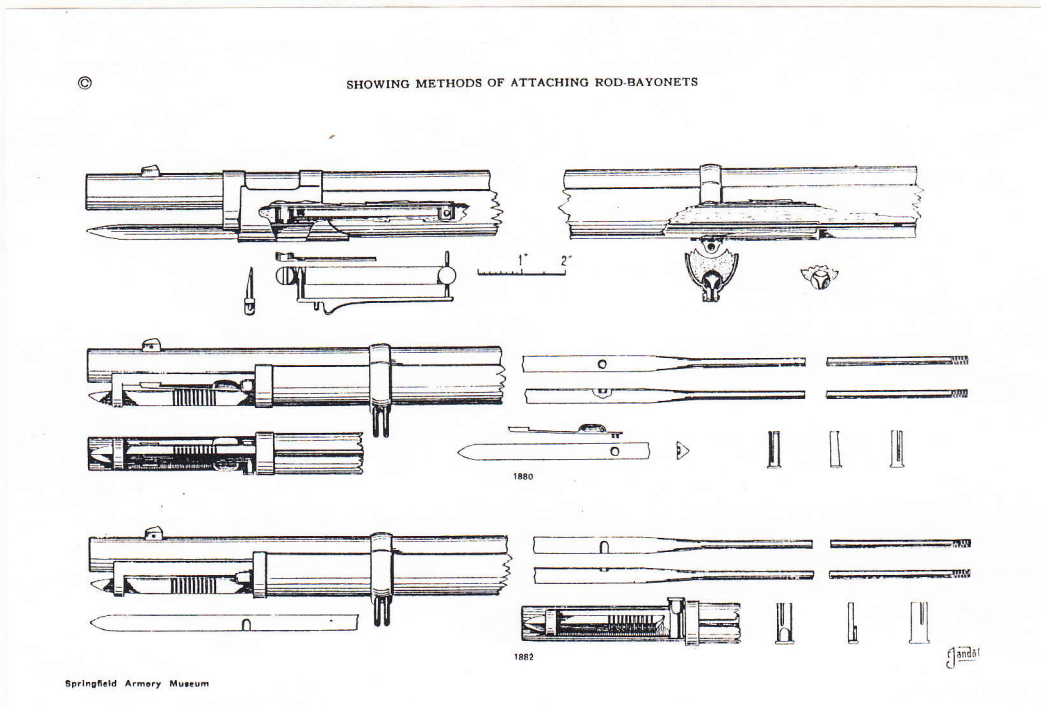

Bemerkungen:

Literatur: 5 / 29 / 30 / 53