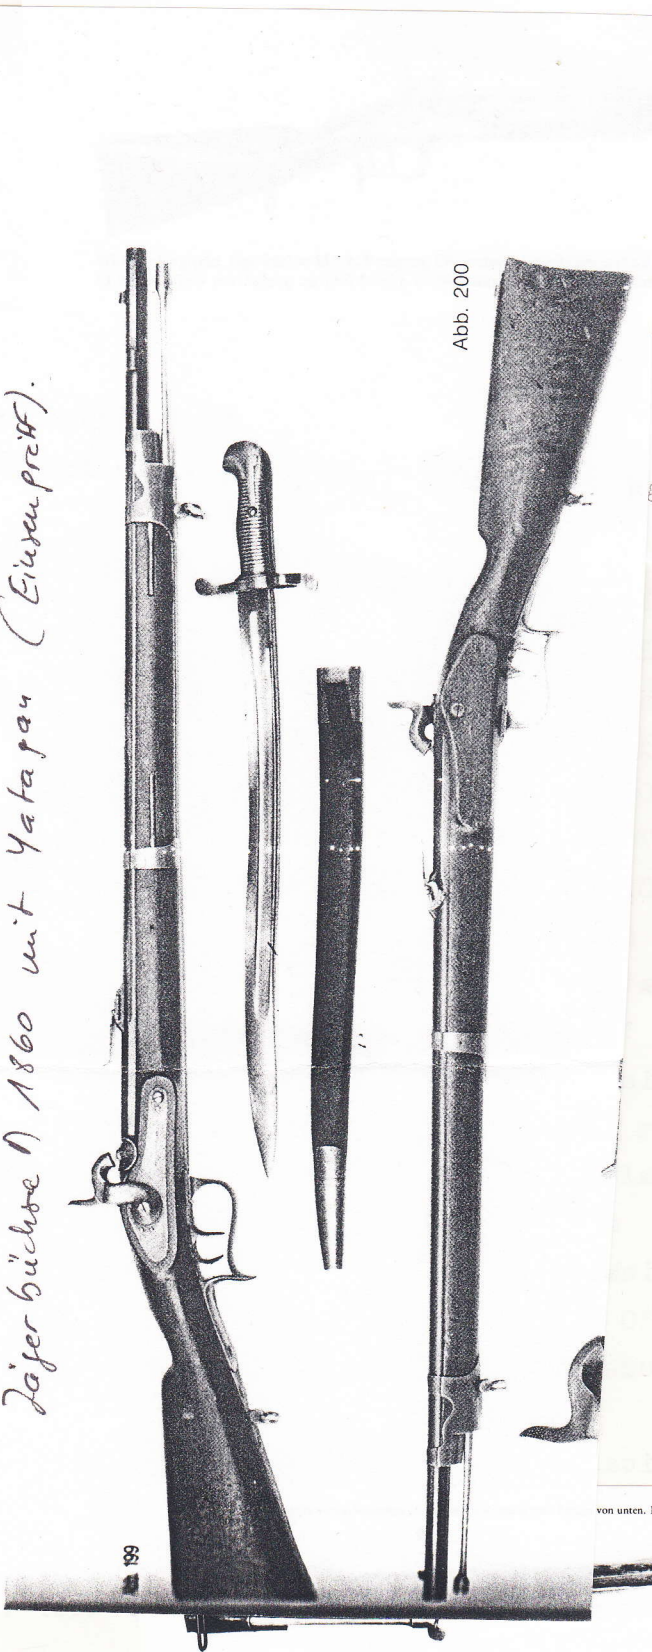

Land: Württemberg
 Hersteller: GEBR. WEYERSBERG, SOLINGEN
 Gewehr: Jägerbüchse M/59
 Kaliber d.G.: 13,9 mm
 Gesamtlänge d.B.: 600 mm
 Klingenlänge: 477 mm
 Klängenbreite: 30,6 mm
 Klingendicke: 8 mm Keilform
 Klingentyp: Yatagan
 Gefäßcode: a 112,5 / b - / c 19,7 / d 73 / e 37 / f 92
 Griff: Eisen, durchgehende Rückennut bis ca 1,5 mm
 in den Laufring, am Knaufende halbrund ab-
 gefast
 Haltenut: T a (/ b 3,5 / c 11 / d 4
 Drücker: links, Blattfeder (geschraubt)
 Gewicht: 780 g
 Scheide: Leder, Eisenbeschläge, Queröse mit Riemchen

Ricasso links: GEBR. WEYERSBERG halbrund
über SOLINGEN

Parierstange links: 466

Parierstange Unterseite: 3. 3. über 127

Bemerkungen:

Jägerbüchse A 1860 mit Yatagan (Eisenpreiß).

Abb. 200

cm, mit Yatagan 162 cm, Lauflänge 75 cm, fünf Züge, Kaliber
garnitur.

6

g; Kal 13,9; 5 Züge;

6

von unten. Die Klinge ist 47,8 cm lang.

Württemb. Ordz.
Kal. 13,50.
Gewicht 27,5.
Ladung 4 gr.