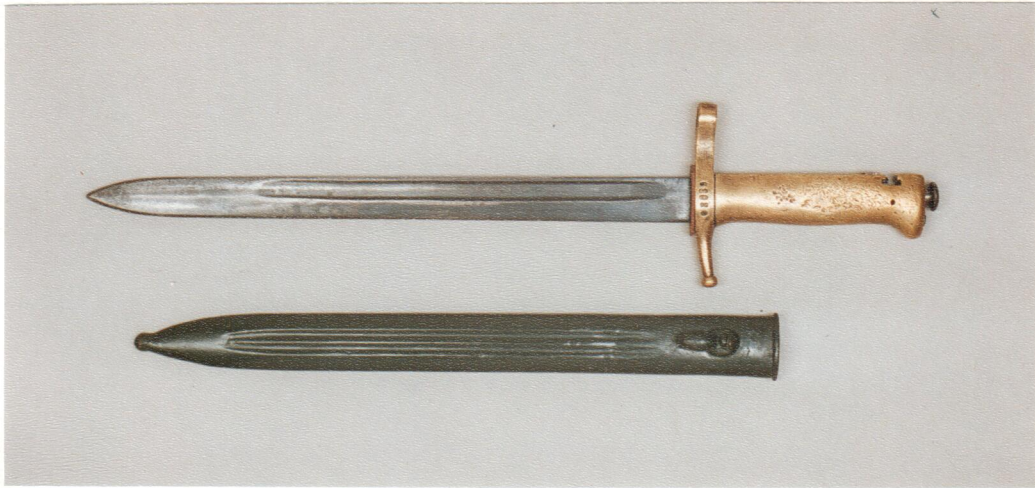

42

515

Ersatzbajonett 1891/97 (91 TS)
Baionetta d'emergenza 91 TS

415 mm

Land: Italien

Hersteller:

Gewehr: Moschetto 1891 TS

Kaliber d.G.: 6,5 mm

Gesamtlänge d.B.: 415 mm, ohne Drückerknopf

Klingenlänge: 302 mm

Klingenbreite: 22,3 mm

Klingendicke: 4,6 mm

Gefäßcode: a 104,5 / b 20 / c 13 / d (84,2) / e - / f 87,5

Griff: Messingguß kpl. mit Parierstange, im Knauf Querbohrung 3 mm Ø, Halteringmutter für Klinge in Griffstirnseite

Haltenut: T a 5,7 / b / c 9,5 / d 3

Befestigungsart: it.TS, d.i. querliegende T-Nut in Griff Rücken in Griffstirnseite

Drücker: in Griffstirnseite

Gewicht: 440 g

Scheide: Stahl, je 2 Längsnuten, ovaler Tragehaken

Parierstange links: 08039

Parierstange Vorderseite:

MA

Bemerkungen:

Griff weist zahlreiche kleine Schlagnarben auf, Parierstange beidseitig leicht nach hinten verbogen, Laufring unrund.

Am Griff noch leichte Spuren der ursprünglichen schwarzen Farbe.