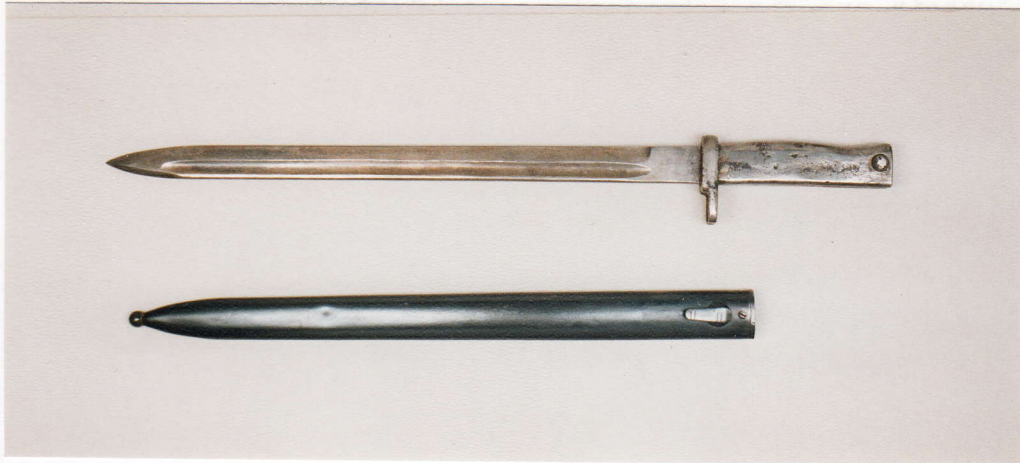

12

523

Aushilfsseitengewehr 88/98

509 mm

Land: Deutschland
Hersteller:
Gewehr: Schußwaffen 98 und Gew.88
Kaliber d.G.: 7,92 mm
Gesamtlänge d.B.: 509 mm
Klingenlänge: 387 mm
Klingenbreite: 24,2 mm
Klingendicke: 6,8 mm
Klingenrücken: halbrund
Gefäßcode: a 111,6 / b 4 / c 16,2 - 17,6 / d 69 /
e 42,4 / f 100
Parierstück: Guß in einem Stück, Klaue
Griff: Formblech, auf Oberseite geschweißt
Haltenut: OT a 5,6 / b 11 / c 11,5 / d 4
Drücker: rechts, interne Feder
Gewicht: 570 g
Scheide: siehe umseitig

Bemerkungen:

Scheide nicht zugehörig, belg. M 24!

U.U. handelt es sich bei dieser Waffe um ein " nachempfundenes " Stück.
Klinge und Griff grob verarbeitet, Feil- und Schleifspuren. Klinge hat
den Anschein, auf die Scheidenlänge gekürzt zu sein.