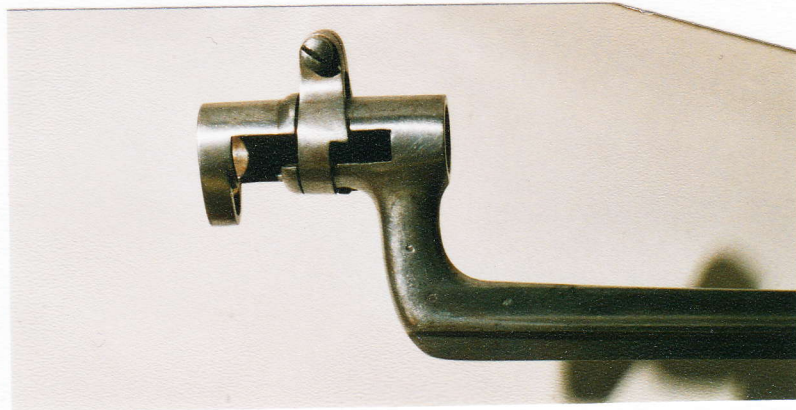

09

636

M 1866/74

575 mm

Modele 1866 modifee 1874 pour carabine Chassepot de Gendarmerie a cheval

Land: Frankreich

Code: B/1 5 e S 13

Hersteller:

Gewehr:

Kaliber des Gew.: 11 mm

Gesamtlänge d.B.: 575 mm

Klingenlänge: 520 mm

Klingenbreite: 20,5 mm

Klingendicke: 15 mm

Tüllenlänge: 62 mm

Tüllen-Außen-Ø: 23 mm

Tüllen-Innen-Ø: 17,7 - 17 mm

Bajonettarm: 27,5 mm

Befestigungsart: 2-fach gebrochener Gang, Klemmring

Gewicht: 380 g

MG: 13,5 mm

Scheide:

Arm links: F 96193

Arm